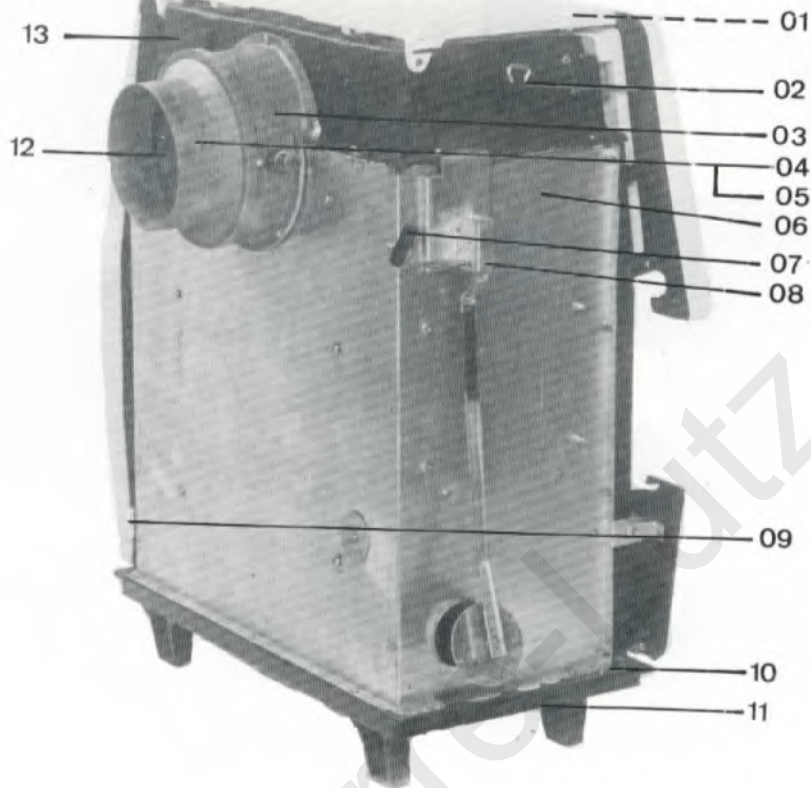

1   2   3   4   5

REF.	COMMANDE BESTELLING N°	DESIGNATION	BESCHRIJVING	CODE
01	410	Charnière devant. sup.	Scharnier bovenfront	000400700
02	3592	Béquille devant. sup.	Steunpoot bovenfront	080660500
03	302	Buselot $\varnothing$ 200	Buismond $\varnothing$ 200	074660060
04*	2784	Réduction buse $\varnothing$ 153	Reductie buis $\varnothing$ 153	074660190
05	3591	Réduction buse $\varnothing$ 175	Reductie buis $\varnothing$ 175	078660140
06	3726	Fut	Brandkamer	080660420
07	2321	Manette thermostat	Knop thermostaat	001400900
08	3311	Thermostat	Thermostaat	001204000
09	469	Charnière 04008	Scharnier 04008	000400800
10	1656	Fond	Ondergrond	074660301
11	3593	Double fond	Dubbele ondergrond	079660310
12	3535	Volet buselot	Klepbus	074660220
13	791	Dessus foyer	Bovenste haard	080660051
04*	3590	Réduction buse $\varnothing$ 150	Reductie $\varnothing$ 150	074660080
		OPTION BOILER	OPTIE BOILER	
		Boiler + écrous 1"	Boiler + moeren 1"	
	137	Bouche-trou	Stop	080660050
	1493	Ecrou 1"	Moer 1"	002404600
	124	Kit côté gauche	Kit linkerkant	078660110
	125	Kit côté droit	Kit rechterkant	078660120