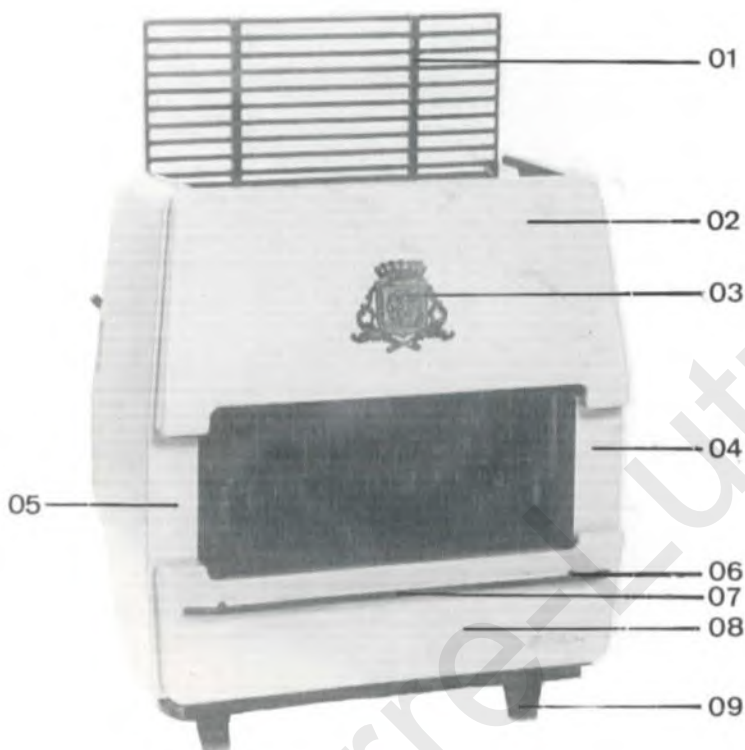

# KAMINA MK II 08066

1	2	3	4	5
REF.	COMMANDE BESTELLING N°	DESIGNATION	BESCHRIJVING	CODE
		<b>GRIS</b>	<b>GRIJS</b>	
01*	1865	Grille de hotte	Kaprooster	080660014
02*	953	Devanture supérieure	Bovenfront	080660314
03	46	Applique de hotte	Sierstuk	000304300
04*	2406	Pignon droit	Rechter zijpaneel	080660304
05*	2455	Pignon gauche	Linker zijpaneel	080660294
06	1481	Douille de poignée les 10	Huls van handvat de 10	001703300
07	2551	Poignée devant. inf.	Hanvat onderfront	074660610
08*	867	Devanture inférieure	Onderfront	080660324
09*	2375	Pied G-Dr	L-R poot	078120161
*	3589	Pied G-Dr (Haut. 100)	L-R. poot (hoogte 100)	080660111
		<b>BEIGE</b>	<b>BEIGE</b>	
01	3715	Grille de hotte	Kaprooster	080660012
02	952	Devanture supérieure	Bovenfront	080660312
04	2413	Pignon droit	Rechter zijpaneel	080660302
05	2460	Pignon gauche	Linker zijpaneel	080660292
08	3709	Devanture inférieure	Onderfront	080660322
		<b>HAVANE</b>	<b>HAVANA</b>	
01	3716	Grille de hotte	Kaprooster	080660015
02	954	Devanture supérieure	Bovenfront	080660315
04	2584	Pignon droit	Rechter zijpaneel	080660305
05	2465	Pignon gauche	Linker zijpaneel	080660295
08	3710	Devanture inférieure	Onderfront	080660325