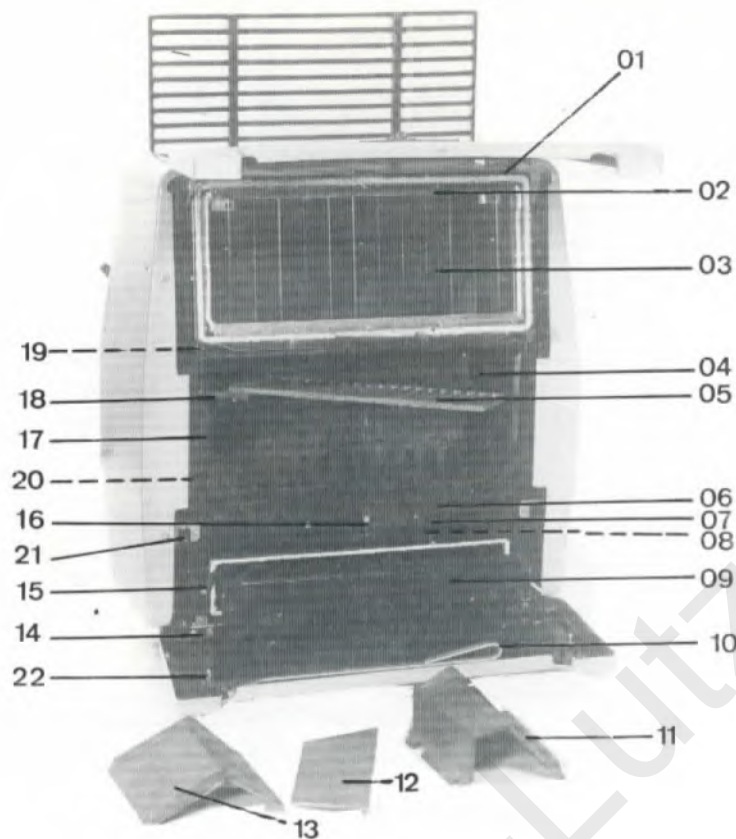

# KAMINA MK II 08066

1	2	3	4	5
REF.	COMMANDE BESTELLING N°	DESIGNATION	BESCHRIJVING	CODE
		<b>GRIS</b>	<b>GRIJS</b>	
01*	1865	Grille de hotte	Kaprooster	080660014
02*	953	Devanture supérieure	Bovenfront	080660314
03	46	Applique de hotte	Sierstuk	000304300
04*	2406	Pignon droit	Rechter zijpaneel	080660304
05*	2455	Pignon gauche	Linker zijpaneel	080660294
06	1481	Douille de poignée les 10	Huls van handvat de 10	001703300
07	2551	Poignée devant. inf.	Hanvat onderfront	074660610
08*	867	Devanture inférieure	Onderfront	080660324
09*	2375	Pied G-Dr	L-R poot	078120161
*	3589	Pied G-Dr (Haut. 100)	L-R. poot (hoogte 100)	080660111
		<b>BEIGE</b>	<b>BEIGE</b>	
01	3715	Grille de hotte	Kaprooster	080660012
02	952	Devanture supérieure	Bovenfront	080660312
04	2413	Pignon droit	Rechter zijpaneel	080660302
05	2460	Pignon gauche	Linker zijpaneel	080660292
08	3709	Devanture inférieure	Onderfront	080660322
		<b>HAVANE</b>	<b>HAVANA</b>	
01	3716	Grille de hotte	Kaprooster	080660015
02	954	Devanture supérieure	Bovenfront	080660315
04	2584	Pignon droit	Rechter zijpaneel	080660305
05	2465	Pignon gauche	Linker zijpaneel	080660295
08	3710	Devanture inférieure	Onderfront	080660325