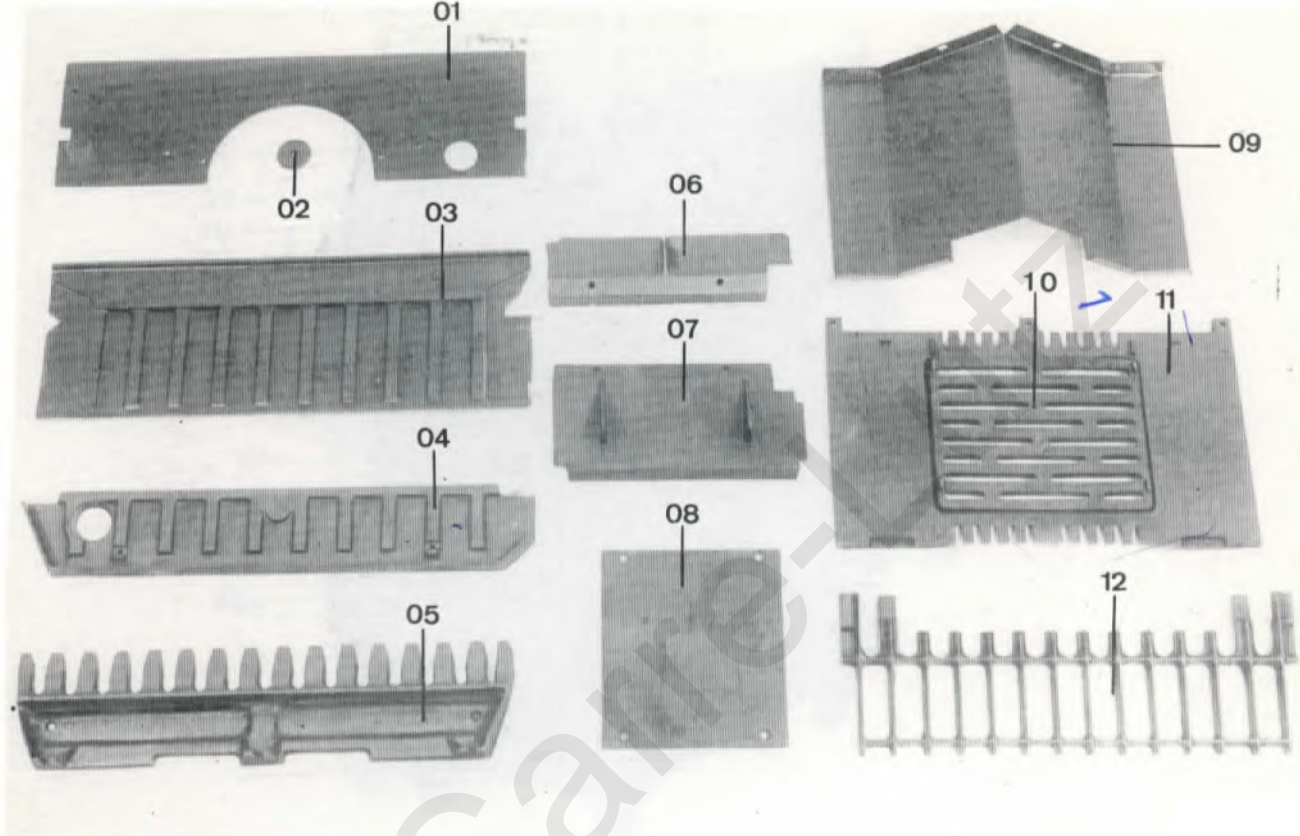

1

2

3

4

5

REF.	COMMANDE BESTELLING - N°	DESIGNATION	BESCHRIJVING	CODE
01	2677	Protecteur dos sup.	Bescherm bovenrug	079660060
02	137	Bouche-trou	Stop	080660050
03	2673	Protecteur dos centre	Bescherm middenrug	080660120
04	2676	Protecteur dos inférieur	Bescherm onderrug	080660030
05	1822	Grille avant	Voorrooster	080660020
06	1928	Guide cendres droit	Rechter asleider	074660290
07	1930	Guide cendres gauche	Linker asleider	074670070
08	2541	Plaque protection gauche	Linker beschermstuk	074660210
09	487	Chicane inox	Scherm inox	078660460
10	1839	Grille de fond	Grondrooster	080660080
11	322	Cadre grille de fond	Omlijsting grondrooster	080660070
12	3904	Rehausse grille avant	Verhoging voorrooster	080660130